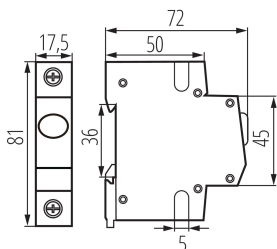

23320 KLI-R

Ukazatel přítomnosti napětí na liště TH35,

5905339233202

5 let záruky shodně s podmínkami záručního prohlášení dostupného na [internetové stránce](#)

PARAMETRY VÝROBKU:

Barva: bílá

Místo montáže: na szynę TH35

Norma: PN-EN 60947-5-1

Délka [mm]: 72

Šířka [mm]: 17.5

Výška [mm]: 81

Počet polí: 1

Jmenovité napětí [V]: 220-240 AC

Jmenovitá frekvence [Hz]: 50

Počet modulů: 1

Stupeň krytí IP: 20

LOGISTICKÉ ÚDAJE:

Měrná jednotka: kus

Způsob balení: 12

Počet kusů v druhém balení : 12

Počet kusů v hromadném balení: 120

Čistá jednotková hmotnost [g]: 60

Gramáž [g]: 70

Hmotnost kusu brutto [g] : 57

Délka jednotkového balení [cm]: 7.5

Šířka jednotkového balení [cm]: 2

Výška jednotkového balení [cm]: 8.5

Hmotnost kartonu [kg]: 8.4

Šířka kartonu [cm]: 25

Výška kartonu [cm]: 19.5

Délka kartonu [cm]: 45

Objem kartonu [m³]: 0.021938