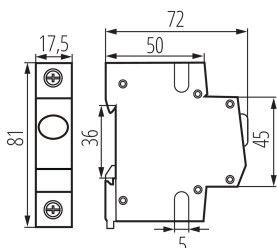

23321 KLI-G

Ukazatel přítomnosti napětí na liště TH35,

5905339233219

5 let záruky shodně s podmínkami záručního prohlášení dostupného na [internetové stránce](#)

PARAMETRY VÝROBKU:

Barva: bílá

Místo montáže: na szynę TH35

Norma: PN-EN 60947-5-1

Délka [mm]: 72

Šířka [mm]: 17.5

Výška [mm]: 81

Počet polí: 1

Jmenovité napětí [V]: 220-240 AC

Jmenovitá frekvence [Hz]: 50

Počet modulů: 1

Stupeň krytí IP: 20

LOGISTICKÉ ÚDAJE:

Měrná jednotka: kus

Způsob balení: 12

Počet kusů v druhém balení : 12

Počet kusů v hromadném balení: 120

Čistá jednotková hmotnost [g]: 60

Gramáž [g]: 70

Hmotnost kusu brutto [g] : 57

Délka jednotkového balení [cm]: 7.5

Šířka jednotkového balení [cm]: 2

Výška jednotkového balení [cm]: 8.5

Hmotnost kartonu [kg]: 8.4

Šířka kartonu [cm]: 25

Výška kartonu [cm]: 19.5

Délka kartonu [cm]: 45

Objem kartonu [m³]: 0.021938