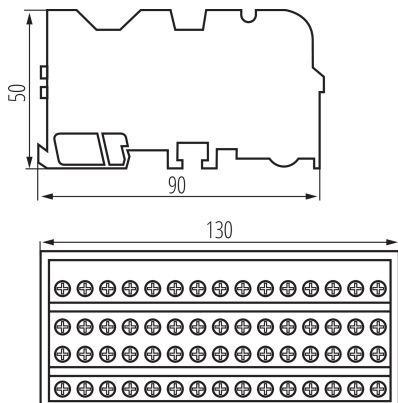

23333 KTB-125-15-M

Distribuční blok

5905339233332

5 let záruky shodně s podmínkami záručního prohlášení dostupného na [internetové stránce](#)

Svorkovnice slouží k distribuci energie, přizpůsobená kabelovým okům.

PARAMETRY VÝROBKU:

Barva: bílá

Místo montáže: na szynę TH35

Norma: PN-EN 60947-7-1

Jmenovité napětí [V]: 500 AC

Jmenovitý proud [A]: 125

Jmenovitá frekvence [Hz]: 50

LOGISTICKÉ ÚDAJE:

Měrná jednotka: kus

Způsob balení: 50

Počet kusů v druhém balení : 1

Počet kusů v hromadném balení: 50

Čistá jednotková hmotnost [g]: 420

Gramáž [g]: 470

Hmotnost kusu brutto [g] : 460

Délka jednotkového balení [cm]: 14

Šířka jednotkového balení [cm]: 9.5

Výška jednotkového balení [cm]: 6

Hmotnost kartonu [kg]: 23.5

Šířka kartonu [cm]: 29

Výška kartonu [cm]: 30.5

Délka kartonu [cm]: 47

Objem kartonu [m³]: 0.041572