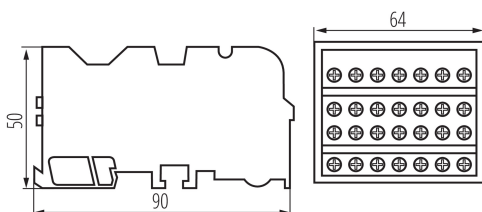

23334 KTB-125-7-M

Distribuční blok

5905339233349

5 let záruky shodně s podmínkami záručního prohlášení dostupného na [internetové stránce](#)

Svorkovnice slouží k distribuci energie, přizpůsobená kabelovým okům.

PARAMETRY VÝROBKU:

Barva: bílá

Místo montáže: na szynę TH35

Norma: PN-EN 60947-7-1

Jmenovité napětí [V]: 500 AC

Jmenovitý proud [A]: 125

Jmenovitá frekvence [Hz]: 50

LOGISTICKÉ ÚDAJE:

Měrná jednotka: kus

Způsob balení: 100

Počet kusů v druhém balení : 1

Počet kusů v hromadném balení: 100

Čistá jednotková hmotnost [g]: 220

Gramáž [g]: 249

Hmotnost kusu brutto [g] : 244

Délka jednotkového balení [cm]: 9.5

Šířka jednotkového balení [cm]: 7.5

Výška jednotkového balení [cm]: 6

Hmotnost kartonu [kg]: 24.9

Šířka kartonu [cm]: 37

Výška kartonu [cm]: 30

Délka kartonu [cm]: 39

Objem kartonu [m³]: 0.04329