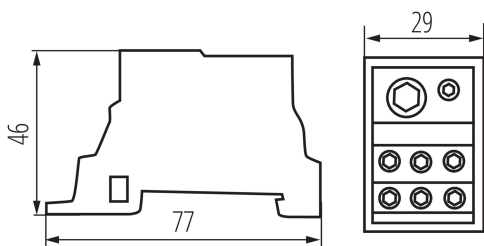

23335 KTB-125-1-M

Distribuční blok

5905339233356

5 let záruky shodně s podmínkami záručního prohlášení dostupného na [internetové stránce](#)

Svorkovnice slouží k distribuci energie, přizpůsobená kabelovým okům.

PARAMETRY VÝROBKU:

Barva: bílá

Místo montáže: na szynę TH35

Norma: PN-EN 60947-7-1

Jmenovité napětí [V]: 690 AC

Jmenovitý proud [A]: 125

Jmenovitá frekvence [Hz]: 50

LOGISTICKÉ ÚDAJE:

Měrná jednotka: kus

Způsob balení: 5

Počet kusů v druhém balení : 5

Počet kusů v hromadném balení: 150

Čistá jednotková hmotnost [g] : 136

Gramáž [g] : 146.47

Hmotnost kusu brutto [g] : 722

Délka jednotkového balení [cm] : 3

Šířka jednotkového balení [cm] : 4.5

Výška jednotkového balení [cm] : 7.5

Hmotnost kartonu [kg] : 21.9705

Šířka kartonu [cm] : 25.5

Výška kartonu [cm] : 28

Délka kartonu [cm] : 32

Objem kartonu [m³] : 0.022848