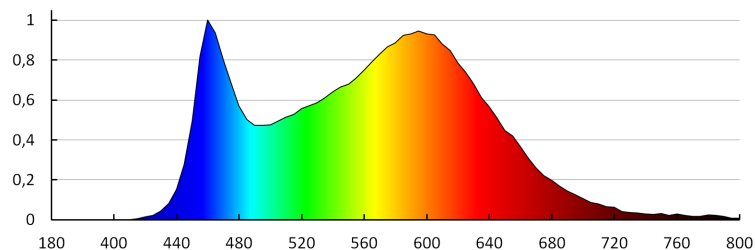

LOGISTICKÉ ÚDAJE:

Měrná jednotka: kus
Způsob balení: 200
Počet kusů v druhém balení : 1
Počet kusů v hromadném balení: 200
Počet kusů ve vrstvě na paletě: 1400
Čistá jednotková hmotnost [g]: 14
Gramáž [g]: 38.5
Hmotnost kusu brutto [g] : 28
Délka jednotkového balení [cm]: 2
Šířka jednotkového balení [cm]: 9
Výška jednotkového balení [cm]: 12
Hmotnost kartonu [kg]: 7.7
Šířka kartonu [cm]: 46.5
Výška kartonu [cm]: 23
Délka kartonu [cm]: 47
Objem kartonu [m³]: 0.050267