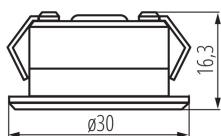

23520 IMBER LED NW

Akcentové LED svítidlo

5905339235206

IMBER LED je vodotěsné vestavné bodové svítidlo. Jednou z jeho výhod je nízká provozní teplota, díky které ho lze namontovat i do dřeva. Unikátní konstrukce, zajišťuje rovnoměrný rozptyl světla a použité LED diody zaručují vysokou energetickou účinnost. IMBER LED je skvělý nápad pro osvětlení sprchových kabin a střešních podhledů v exteriéru.

PARAMETRY VÝROBKU:

Barva: hliník

Místo montáže: k zabudování do stropu

Místo použití: uvnitř

Minimální vzdálenost od osvětlovaného objektu: 0,1m

Možnost spolupráce se stmívačem: ne

Výrobek není určen k pokrytí termoizolačním materiálem: ano

Výška [mm]: 16.3

Průměr [mm]: 30

Montážní otvor [mm]: Ø27

Integrovaný LED zdroj světla: ano

Jmenovité napětí [V]: 12 DC

Maximální výkon [W]: 1

Třída ochrany před úrazem elektrickým proudem: III

Materiál difuzoru: plast

Typ diody: LED SMD

Světelný tok [lm]: 40

Barva světla: bílá

Životnost [h]: 30000

Počet cyklů zap/vyp: ≥20000

Úhel svícení [°]: 105

Rozsah okolních teplot, kterým může být výrobek vystaven [°C]: -20÷50

Materiál korpusu: hliníková slitina

Typ přípojky: volné konce kabelů

Doba nahřívání lampy [s]: ≤1

Doba zapálení lampy [s]: ≤0,5

Stupeň krytí IP: 65

Další informace: nie podlega pod rozporządzenie 2019/2020

PARAMETRY PRO LED A OLED SVĚTELNÉ ZDROJE:

Náhradní teplota chromatičnosti [K]: 4000

Stálost barev v násobcích MacAdamovy elipsy: ≤6

Index podání barev: 80