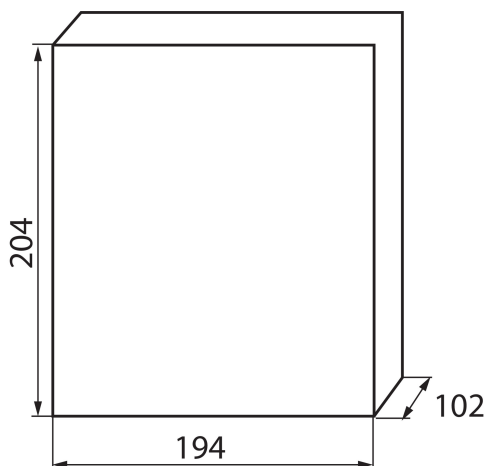

23610 KDB-S06T

Rozvaděč série KDB

5905339236104

5 let záruky shodně s podmínkami záručního prohlášení dostupného na [internetové stránce](#)

PARAMETRY VÝROBKU:

Barva: bílá/modrá
Barva dveří: modrá
Místo montáže: k usazení na zeď
Norma: PN-EN 62208
Délka [mm]: 194
Šířka [mm]: 102
Výška [mm]: 204
Jmenovité napětí [V]: 230/400 AC
Jmenovitý proud [A]: 63
Jmenovitá frekvence [Hz]: 50
Třída ochrany před úrazem elektrickým proudem: II
Materiál: plast
Počet modulů: 6P
Teplotní odolnost [°C]: 650
Stupeň IK: 07
Stupeň krytí IP: 30
Počet řádků: 1

LOGISTICKÉ ÚDAJE:

Měrná jednotka: kus
Způsob balení: 20
Počet kusů v druhém balení : 1
Počet kusů v hromadném balení: 20
Čistá jednotková hmotnost [g]: 522
Gramáž [g]: 712
Hmotnost kusu brutto [g] : 598
Délka jednotkového balení [cm]: 21
Šířka jednotkového balení [cm]: 10.5
Výška jednotkového balení [cm]: 20
Hmotnost kartonu [kg]: 14.24
Šířka kartonu [cm]: 45
Výška kartonu [cm]: 43
Délka kartonu [cm]: 55
Objem kartonu [m³]: 0.106425