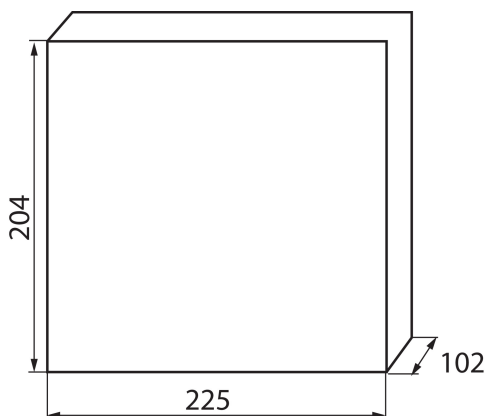

23611 KDB-S08T

Rozvaděč série KDB

5905339236111

5 let záruky shodně s podmínkami záručního prohlášení dostupného na [internetové stránce](#)

PARAMETRY VÝROBKU:

Barva: bílá/modrá

Barva dveří: modrá

Místo montáže: k usazení na zeď

Norma: PN-EN 62208

Délka [mm]: 225

Šířka [mm]: 102

Výška [mm]: 204

Jmenovité napětí [V]: 230/400 AC

Jmenovitý proud [A]: 63

Jmenovitá frekvence [Hz]: 50

Třída ochrany před úrazem elektrickým proudem: II

Materiál: plast

Počet modulů: 8P

Teplotní odolnost [°C]: 650

Stupeň IK: 07

Stupeň krytí IP: 30

Počet řádků: 1

LOGISTICKÉ ÚDAJE:

Měrná jednotka: kus

Způsob balení: 20

Počet kusů v druhém balení : 1

Počet kusů v hromadném balení: 20

Čistá jednotková hmotnost [g]: 540

Gramáž [g]: 758

Hmotnost kusu brutto [g] : 672

Délka jednotkového balení [cm]: 21

Šířka jednotkového balení [cm]: 10.5

Výška jednotkového balení [cm]: 23.5

Hmotnost kartonu [kg]: 15.16

Šířka kartonu [cm]: 45

Výška kartonu [cm]: 49

Délka kartonu [cm]: 55.5

Objem kartonu [m³]: 0.122378