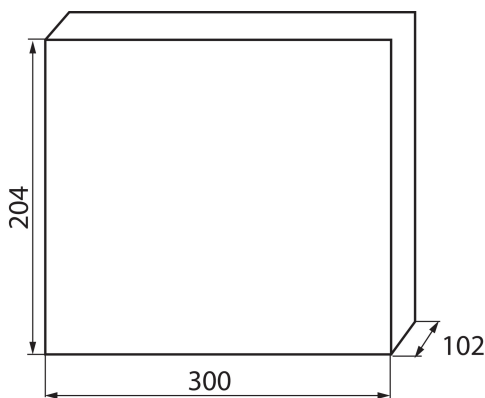

23612 KDB-S12T

Rozvaděč série KDB

5905339236128

5 let záruky shodně s podmínkami záručního prohlášení dostupného na [internetové stránce](#)

PARAMETRY VÝROBKU:

Barva: bílá/modrá
Barva dveří: modrá
Místo montáže: k usazení na zeď
Norma: PN-EN 62208
Délka [mm]: 300
Šířka [mm]: 102
Výška [mm]: 204
Jmenovité napětí [V]: 230/400 AC
Jmenovitý proud [A]: 63
Jmenovitá frekvence [Hz]: 50
Třída ochrany před úrazem elektrickým proudem: II
Materiál: plast
Počet modulů: 12P
Teplotní odolnost [°C]: 650
Stupeň IK: 07
Stupeň krytí IP: 30
Počet řádků: 1

LOGISTICKÉ ÚDAJE:

Měrná jednotka: kus
Způsob balení: 10
Počet kusů v druhém balení : 1
Počet kusů v hromadném balení: 10
Čistá jednotková hmotnost [g]: 770
Gramáž [g]: 1062
Hmotnost kusu brutto [g] : 930
Délka jednotkového balení [cm]: 21
Šířka jednotkového balení [cm]: 11
Výška jednotkového balení [cm]: 31
Hmotnost kartonu [kg]: 10.62
Šířka kartonu [cm]: 45
Výška kartonu [cm]: 33
Délka kartonu [cm]: 55
Objem kartonu [m³]: 0.081675