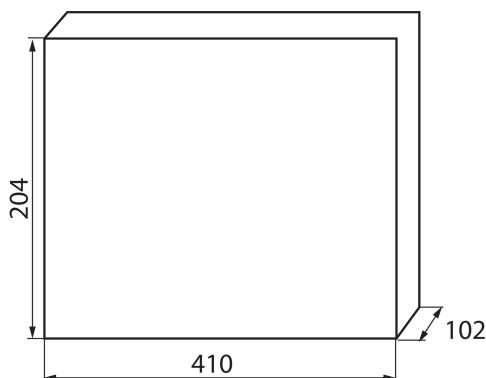

23613 KDB-S18T

Rozvaděč série KDB

5905339236135

5 let záruky shodně s podmínkami záručního prohlášení dostupného na [internetové stránce](#)

PARAMETRY VÝROBKU:

Barva: bílá/modrá
Barva dveří: modrá
Místo montáže: k usazení na zeď
Norma: PN-EN 62208
Délka [mm]: 410
Šířka [mm]: 102
Výška [mm]: 204
Jmenovité napětí [V]: 230/400 AC
Jmenovitý proud [A]: 63
Jmenovitá frekvence [Hz]: 50
Třída ochrany před úrazem elektrickým proudem: II
Materiál: plast
Počet modulů: 18P
Teplotní odolnost [°C]: 650
Stupeň IK: 07
Stupeň krytí IP: 30
Počet řádků: 1

LOGISTICKÉ ÚDAJE:

Měrná jednotka: kus
Způsob balení: 10
Počet kusů v druhém balení : 1
Počet kusů v hromadném balení: 10
Čistá jednotková hmotnost [g]: 1050
Gramáž [g]: 1410
Hmotnost kusu brutto [g] : 1222
Délka jednotkového balení [cm]: 21
Šířka jednotkového balení [cm]: 11
Výška jednotkového balení [cm]: 42
Hmotnost kartonu [kg]: 14.1
Šířka kartonu [cm]: 44.5
Výška kartonu [cm]: 44
Délka kartonu [cm]: 57
Objem kartonu [m³]: 0.111606