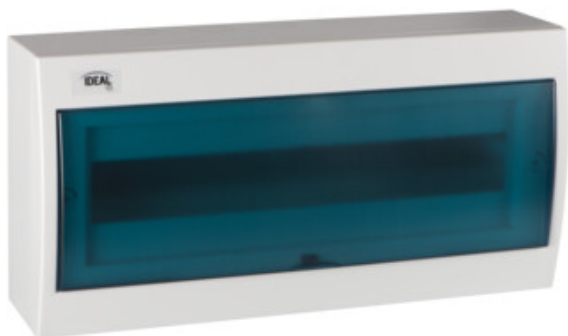

23613 KDB-S18T

Rozvaděč série KDB

5905339236135

5 let záruky shodně s podmínkami záručního prohlášení dostupného na [internetové stránce](#)

PARAMETRY VÝROBKU:

Barva: bílá/modrá
Barva dveří: modrá
Místo montáže: k usazení na zeď
Norma: PN-EN 62208
Délka [mm]: 410
Šířka [mm]: 102
Výška [mm]: 204
Jmenovité napětí [V]: 230/400 AC
Jmenovitý proud [A]: 63
Jmenovitá frekvence [Hz]: 50
Třída ochrany před úrazem elektrickým proudem: II
Materiál: plast
Počet modulů: 18P
Teplotní odolnost [°C]: 650
Stupeň IK: 07
Stupeň krytí IP: 30
Počet řádků: 1

LOGISTICKÉ ÚDAJE:

Měrná jednotka: kus
Způsob balení: 10
Počet kusů v druhém balení : 1
Počet kusů v hromadném balení: 10
Čistá jednotková hmotnost [g]: 1050
Gramáž [g]: 1410
Hmotnost kusu brutto [g] : 1222
Délka jednotkového balení [cm]: 21
Šířka jednotkového balení [cm]: 11
Výška jednotkového balení [cm]: 42
Hmotnost kartonu [kg]: 14.1
Šířka kartonu [cm]: 44.5
Výška kartonu [cm]: 44
Délka kartonu [cm]: 57
Objem kartonu [m³]: 0.111606