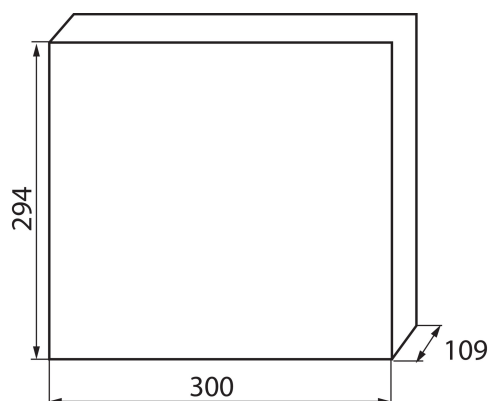

23614 KDB-S24T

Rozvaděč série KDB

5905339236142

5 let záruky shodně s podmínkami záručního prohlášení dostupného na [internetové stránce](#)

PARAMETRY VÝROBKU:

Barva: bílá/modrá
Barva dveří: modrá
Místo montáže: k usazení na zeď
Norma: PN-EN 62208
Délka [mm]: 300
Šířka [mm]: 109
Výška [mm]: 294
Jmenovité napětí [V]: 230/400 AC
Jmenovitý proud [A]: 63
Jmenovitá frekvence [Hz]: 50
Třída ochrany před úrazem elektrickým proudem: II
Materiál: plast
Počet modulů: 2x12P
Teplotní odolnost [°C]: 650
Stupeň IK: 07
Stupeň krytí IP: 30
Počet řádků: 2

LOGISTICKÉ ÚDAJE:

Měrná jednotka: kus
Způsob balení: 5
Počet kusů v druhém balení : 1
Počet kusů v hromadném balení: 5
Čistá jednotková hmotnost [g]: 1340
Gramáž [g]: 1792
Hmotnost kusu brutto [g] : 1460
Délka jednotkového balení [cm]: 31
Šířka jednotkového balení [cm]: 11.5
Výška jednotkového balení [cm]: 31
Hmotnost kartonu [kg]: 8.96
Šířka kartonu [cm]: 35
Výška kartonu [cm]: 34
Délka kartonu [cm]: 59.5
Objem kartonu [m³]: 0.070805