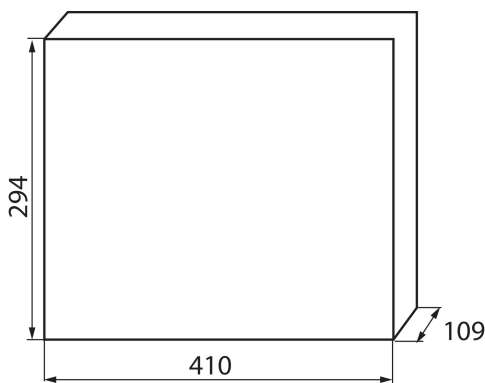

23615 KDB-S36T

Rozvaděč série KDB

5905339236159

5 let záruky shodně s podmínkami záručního prohlášení dostupného na [internetové stránce](#)

PARAMETRY VÝROBKU:

Barva: bílá/modrá

Barva dveří: modrá

Místo montáže: k usazení na zeď

Norma: PN-EN 62208

Délka [mm]: 410

Šířka [mm]: 109

Výška [mm]: 294

Jmenovité napětí [V]: 230/400 AC

Jmenovitý proud [A]: 63

Jmenovitá frekvence [Hz]: 50

Třída ochrany před úrazem elektrickým proudem: II

Materiál: plast

Počet modulů: 2x18P

Teplotní odolnost [°C]: 650

Stupeň IK: 07

Stupeň krytí IP: 30

Počet řádků: 2

LOGISTICKÉ ÚDAJE:

Měrná jednotka: kus

Způsob balení: 5

Počet kusů v druhém balení : 1

Počet kusů v hromadném balení: 5

Čistá jednotková hmotnost [g]: 1660

Gramáž [g]: 2228

Délka jednotkového balení [cm]: 58.5

Šířka jednotkového balení [cm]: 32

Výška jednotkového balení [cm]: 44

Hmotnost kartonu [kg]: 11.14

Šířka kartonu [cm]: 32

Výška kartonu [cm]: 44

Délka kartonu [cm]: 58.5

Objem kartonu [m³]: 0.082368