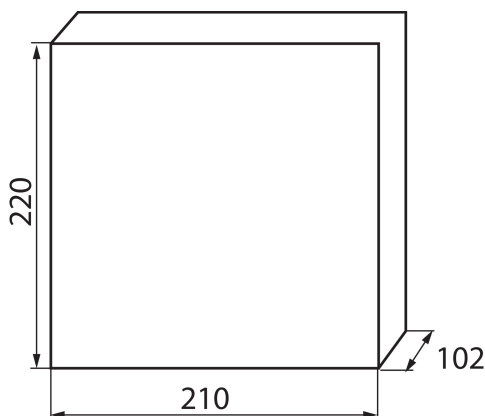

23616 KDB-F06T

Rozvaděč série KDB

5905339236166

5 let záruky shodně s podmínkami záručního prohlášení dostupného na [internetové stránce](#)

PARAMETRY VÝROBKU:

Barva: bílá/modrá
Barva dveří: modrá
Místo montáže: k zabudování do zdi
Norma: PN-EN 62208
Délka [mm]: 210
Šířka [mm]: 102
Výška [mm]: 220
Jmenovité napětí [V]: 230/400 AC
Jmenovitý proud [A]: 63
Jmenovitá frekvence [Hz]: 50
Třída ochrany před úrazem elektrickým proudem: II
Materiál: plast
Počet modulů: 6P
Teplotní odolnost [°C]: 650
Stupeň IK: 07
Stupeň krytí IP: 30
Počet řádků: 1

LOGISTICKÉ ÚDAJE:

Měrná jednotka: kus
Způsob balení: 20
Počet kusů v druhém balení : 1
Počet kusů v hromadném balení: 20
Čistá jednotková hmotnost [g]: 550
Gramáž [g]: 774
Hmotnost kusu brutto [g] : 652
Délka jednotkového balení [cm]: 21.5
Šířka jednotkového balení [cm]: 11
Výška jednotkového balení [cm]: 22.5
Hmotnost kartonu [kg]: 15.48
Šířka kartonu [cm]: 45
Výška kartonu [cm]: 48
Délka kartonu [cm]: 57.5
Objem kartonu [m³]: 0.1242