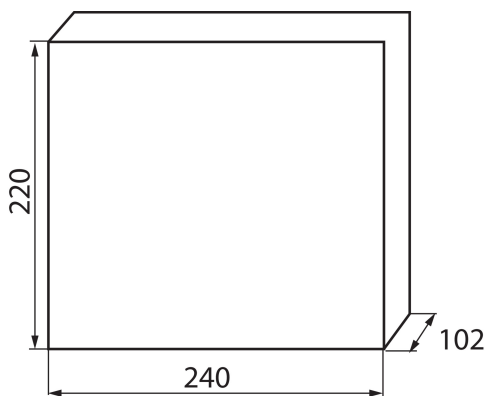

23617 KDB-F08T

Rozvaděč série KDB

5905339236173

5 let záruky shodně s podmínkami záručního prohlášení dostupného na [internetové stránce](#)

PARAMETRY VÝROBKU:

Barva: bílá/modrá
Barva dveří: modrá
Místo montáže: k zabudování do zdi
Norma: PN-EN 62208
Délka [mm]: 240
Šířka [mm]: 102
Výška [mm]: 220
Jmenovité napětí [V]: 230/400 AC
Jmenovitý proud [A]: 63
Jmenovitá frekvence [Hz]: 50
Třída ochrany před úrazem elektrickým proudem: II
Materiál: plast
Počet modulů: 8P
Teplotní odolnost [°C]: 650
Stupeň IK: 07
Stupeň krytí IP: 30
Počet řádků: 1

LOGISTICKÉ ÚDAJE:

Měrná jednotka: kus
Způsob balení: 20
Počet kusů v druhém balení : 1
Počet kusů v hromadném balení: 20
Čistá jednotková hmotnost [g]: 580
Gramáž [g]: 821.5
Hmotnost kusu brutto [g] : 744
Délka jednotkového balení [cm]: 22.5
Šířka jednotkového balení [cm]: 11
Výška jednotkového balení [cm]: 25
Hmotnost kartonu [kg]: 16.43
Šířka kartonu [cm]: 47
Výška kartonu [cm]: 52.5
Délka kartonu [cm]: 58
Objem kartonu [m³]: 0.143115