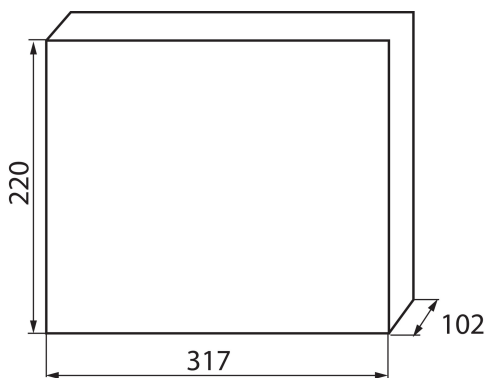

23618 KDB-F12T

Rozvaděč série KDB

5905339236180

5 let záruky shodně s podmínkami záručního prohlášení dostupného na [internetové stránce](#)

PARAMETRY VÝROBKU:

Barva: bílá/modrá
Barva dveří: modrá
Místo montáže: k zabudování do zdi
Norma: PN-EN 62208
Délka [mm]: 317
Šířka [mm]: 102
Výška [mm]: 220
Jmenovité napětí [V]: 230/400 AC
Jmenovitý proud [A]: 63
Jmenovitá frekvence [Hz]: 50
Třída ochrany před úrazem elektrickým proudem: II
Materiál: plast
Počet modulů: 12P
Teplotní odolnost [°C]: 650
Stupeň IK: 07
Stupeň krytí IP: 30
Počet řádků: 1

LOGISTICKÉ ÚDAJE:

Měrná jednotka: kus
Způsob balení: 10
Počet kusů v druhém balení : 1
Počet kusů v hromadném balení: 10
Čistá jednotková hmotnost [g]: 816
Gramáž [g]: 1146
Hmotnost kusu brutto [g] : 962
Délka jednotkového balení [cm]: 22.5
Šířka jednotkového balení [cm]: 10.5
Výška jednotkového balení [cm]: 32
Hmotnost kartonu [kg]: 11.46
Šířka kartonu [cm]: 46
Výška kartonu [cm]: 34.5
Délka kartonu [cm]: 54
Objem kartonu [m³]: 0.085698