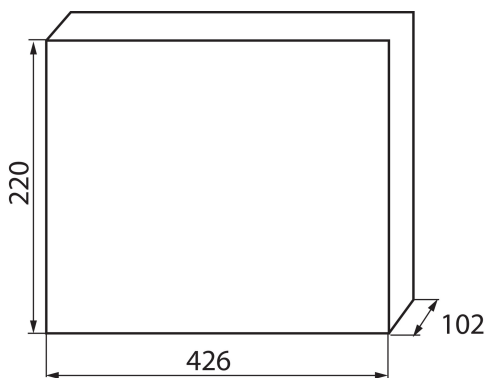

23619 KDB-F18T

Rozvaděč série KDB

5905339236197

5 let záruky shodně s podmínkami záručního prohlášení dostupného na [internetové stránce](#)

PARAMETRY VÝROBKU:

Barva: bílá/modrá
Barva dveří: modrá
Místo montáže: k zabudování do zdi
Norma: PN-EN 62208
Délka [mm]: 426
Šířka [mm]: 102
Výška [mm]: 220
Jmenovité napětí [V]: 230/400 AC
Jmenovitý proud [A]: 63
Jmenovitá frekvence [Hz]: 50
Třída ochrany před úrazem elektrickým proudem: II
Materiál: plast
Počet modulů: 18P
Teplotní odolnost [°C]: 650
Stupeň IK: 07
Stupeň krytí IP: 30
Počet řádků: 1

LOGISTICKÉ ÚDAJE:

Měrná jednotka: kus
Způsob balení: 10
Počet kusů v druhém balení : 1
Počet kusů v hromadném balení: 10
Čistá jednotková hmotnost [g]: 1100
Gramáž [g]: 1478
Hmotnost kusu brutto [g] : 1312
Délka jednotkového balení [cm]: 22.5
Šířka jednotkového balení [cm]: 11
Výška jednotkového balení [cm]: 43.5
Hmotnost kartonu [kg]: 14.78
Šířka kartonu [cm]: 48
Výška kartonu [cm]: 46
Délka kartonu [cm]: 58
Objem kartonu [m³]: 0.128064