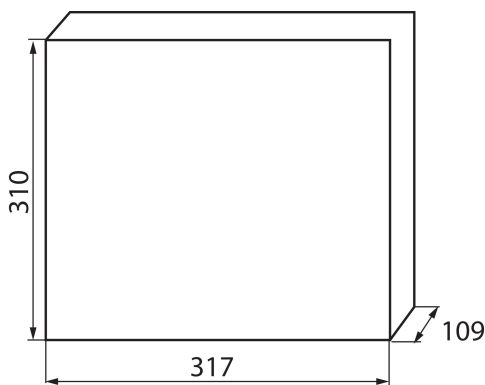

23620 KDB-F24T

Rozvaděč série KDB

5905339236203

5 let záruky shodně s podmínkami záručního prohlášení dostupného na [internetové stránce](#)

PARAMETRY VÝROBKU:

Barva: bílá/modrá

Barva dveří: modrá

Místo montáže: k zabudování do zdi

Norma: PN-EN 62208

Délka [mm]: 317

Šířka [mm]: 109

Výška [mm]: 310

Jmenovité napětí [V]: 230/400 AC

Jmenovitý proud [A]: 63

Jmenovitá frekvence [Hz]: 50

Třída ochrany před úrazem elektrickým proudem: II

Materiál: plast

Počet modulů: 2x12P

Teplotní odolnost [°C]: 650

Stupeň IK: 07

Stupeň krytí IP: 30

Počet řádků: 2

LOGISTICKÉ ÚDAJE:

Měrná jednotka: kus

Způsob balení: 5

Počet kusů v druhém balení : 1

Počet kusů v hromadném balení: 5

Čistá jednotková hmotnost [g]: 1230

Gramáž [g]: 1658

Hmotnost kusu brutto [g] : 1582

Délka jednotkového balení [cm]: 33

Šířka jednotkového balení [cm]: 11.5

Výška jednotkového balení [cm]: 32

Hmotnost kartonu [kg]: 8.29

Šířka kartonu [cm]: 33

Výška kartonu [cm]: 33

Délka kartonu [cm]: 59.5

Objem kartonu [m³]: 0.064796