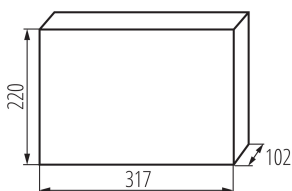

23622 KDB-F12P

Rozvaděč série KDB

5905339236227

5 let záruky shodně s podmínkami záručního prohlášení dostupného na [internetové stránce](#)

PARAMETRY VÝROBKU:

Barva: bílá

Barva dveří: bílá

Místo montáže: k zabudování do zdi

Norma: PN-EN 62208

Délka [mm]: 317

Šířka [mm]: 102

Výška [mm]: 220

Jmenovité napětí [V]: 230/400 AC

Jmenovitý proud [A]: 63

Jmenovitá frekvence [Hz]: 50

Třída ochrany před úrazem elektrickým proudem: II

Materiál: plast

Počet modulů: 12P

Teplotní odolnost [°C]: 650

Stupeň IK: 07

Stupeň krytí IP: 30

Počet řádků: 1

LOGISTICKÉ ÚDAJE:

Měrná jednotka: kus

Způsob balení: 10

Počet kusů v hromadném balení: 10

Čistá jednotková hmotnost [g]: 810

Gramáž [g]: 1130

Délka jednotkového balení [cm]: 22.5

Šířka jednotkového balení [cm]: 10.5

Výška jednotkového balení [cm]: 32.5

Hmotnost kartonu [kg]: 11.3

Šířka kartonu [cm]: 46.5

Výška kartonu [cm]: 35

Délka kartonu [cm]: 55

Objem kartonu [m³]: 0.089513