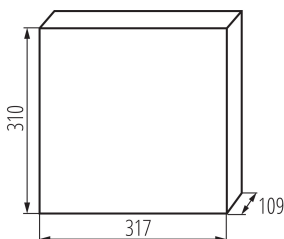

23623 KDB-F24P

Rozvaděč série KDB

5905339236234

5 let záruky shodně s podmínkami záručního prohlášení dostupného na [internetové stránce](#)

PARAMETRY VÝROBKU:

Barva: bílá

Barva dveří: bílá

Místo montáže: k zabudování do zdi

Norma: PN-EN 62208

Délka [mm]: 317

Šířka [mm]: 109

Výška [mm]: 310

Jmenovité napětí [V]: 230/400 AC

Jmenovitý proud [A]: 63

Jmenovitá frekvence [Hz]: 50

Třída ochrany před úrazem elektrickým proudem: II

Materiál: plast

Počet modulů: 2x12P

Teplotní odolnost [°C]: 650

Stupeň IK: 07

Stupeň krytí IP: 30

Počet řádků: 2

LOGISTICKÉ ÚDAJE:

Měrná jednotka: kus

Způsob balení: 5

Počet kusů v hromadném balení: 5

Čistá jednotková hmotnost [g]: 1314

Gramáž [g]: 1804

Délka jednotkového balení [cm]: 33

Šířka jednotkového balení [cm]: 11.5

Výška jednotkového balení [cm]: 32

Hmotnost kartonu [kg]: 9.02

Šířka kartonu [cm]: 35

Výška kartonu [cm]: 34

Délka kartonu [cm]: 59.5

Objem kartonu [m³]: 0.070805