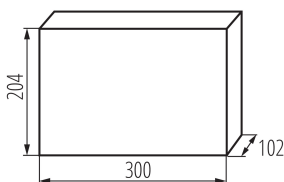

23624 KDB-S12P

Rozvaděč série KDB

5905339236241

5 let záruky shodně s podmínkami záručního prohlášení dostupného na [internetové stránce](#)

PARAMETRY VÝROBKU:

Barva: bílá

Barva dveří: bílá

Místo montáže: k usazení na zeď

Norma: PN-EN 62208

Délka [mm]: 300

Šířka [mm]: 102

Výška [mm]: 204

Jmenovité napětí [V]: 230/400 AC

Jmenovitý proud [A]: 63

Jmenovitá frekvence [Hz]: 50

Třída ochrany před úrazem elektrickým proudem: II

Materiál: plast

Počet modulů: 1x12P

Teplotní odolnost [°C]: 650

Stupeň IK: 07

Stupeň krytí IP: 30

Počet řádků: 1

LOGISTICKÉ ÚDAJE:

Měrná jednotka: kus

Způsob balení: 10

Počet kusů v hromadném balení: 10

Čistá jednotková hmotnost [g]: 760

Gramáž [g]: 1040

Hmotnost kusu brutto [g]: 910

Délka jednotkového balení [cm]: 21

Šířka jednotkového balení [cm]: 10.5

Výška jednotkového balení [cm]: 31

Hmotnost kartonu [kg]: 10.4

Šířka kartonu [cm]: 45.5

Výška kartonu [cm]: 34

Délka kartonu [cm]: 55

Objem kartonu [m³]: 0.085085