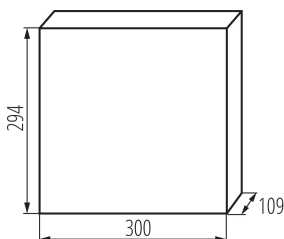

23625 KDB-S24P

Rozvaděč série KDB

5905339236258

5 let záruky shodně s podmínkami záručního prohlášení dostupného na [internetové stránce](#)

PARAMETRY VÝROBKU:

Barva: bílá

Barva dveří: bílá

Místo montáže: k usazení na zeď

Norma: PN-EN 62208

Délka [mm]: 300

Šířka [mm]: 109

Výška [mm]: 294

Jmenovité napětí [V]: 230/400 AC

Jmenovitý proud [A]: 63

Jmenovitá frekvence [Hz]: 50

Třída ochrany před úrazem elektrickým proudem: II

Materiál: plast

Počet modulů: 2x12P

Teplotní odolnost [°C]: 650

Stupeň IK: 07

Stupeň krytí IP: 30

Počet řádků: 2

LOGISTICKÉ ÚDAJE:

Měrná jednotka: kus

Způsob balení: 5

Počet kusů v hromadném balení: 5

Čistá jednotková hmotnost [g]: 1220

Gramáž [g]: 1660

Hmotnost kusu brutto [g]: 1444

Délka jednotkového balení [cm]: 33

Šířka jednotkového balení [cm]: 11.5

Výška jednotkového balení [cm]: 32

Hmotnost kartonu [kg]: 8.3

Šířka kartonu [cm]: 33.5

Výška kartonu [cm]: 33

Délka kartonu [cm]: 59.5

Objem kartonu [m³]: 0.065777