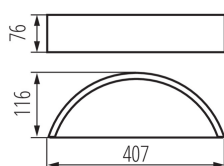

23758 JASMIN W/M-W

Nástěnné svítidlo

5905339237583

Originální a zároveň stylové kulaté svítidlo Kanlux JASMIN se vyznačuje moderním a atraktivním designem. Těleso plafonu je vyrobeno ze dřeva a saténového skla, což zajišťuje rovnoměrný rozptyl světla. Klasická kombinace dřeva a skla z něj dělá velmi univerzální řešení osvětlení.

PARAMETRY VÝROBKU:

Barva: bílá

Místo montáže: k usazení na zeď

Místo použití: uvnitř

Minimální vzdálenost od osvětlovaného objektu: 0,5m

Vyměnitelný světelný zdroj: ano

Výrobek není určen k pokrytí termoizolačním materiálem: ano

Zdroj světla v balení: ne

Směr svícení svítidla: nahoru a dolů

Délka [mm]: 407

Šířka [mm]: 116

Výška [mm]: 76

Jmenovité napětí [V]: 220-240 AC

Jmenovitá frekvence [Hz]: 50

Maximální výkon [W]: max 20

Třída ochrany před úrazem elektrickým proudem: I

Materiál difuzoru: sklo

Zdroj světla: GLS/CFL/LED

Patice: E27

Rozsah okolních teplot, kterým může být výrobek vystaven [°C]: 5÷25

Materiál korpusu: dřevo

Typ přípojky: svorkovnice

Rozsah průměrů používaných vodičů [mm²]: 1÷1,5

Stupeň krytí IP: 20

LOGISTICKÉ ÚDAJE:

Způsob balení: 1

Počet kusů v druhém balení : 1

Počet kusů v hromadném balení: 1

Čistá jednotková hmotnost [g]: 1050

Gramáž [g]: 1230

Délka jednotkového balení [cm]: 43

Šířka jednotkového balení [cm]: 17.5

Výška jednotkového balení [cm]: 8.5

Hmotnost kartonu [kg]: 1.23

Šířka kartonu [cm]: 17.5

Výška kartonu [cm]: 8.5