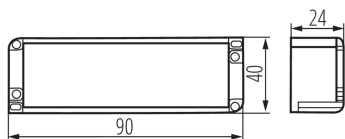

23861 DRIVE LED N 15W 12V

Napajec CV

5905339238610

PARAMETRY VÝROBKU:

Barva: bílá

Místo použití: uvnitř

Možnost montáže na normálně hořlavé povrchy: ano

Možnost spolupráce se stmívačem: ne

Délka [mm]: 90

Šířka [mm]: 40

Výška [mm]: 24

Jmenovité napětí [V]: 220-240 AC

Jmenovitá frekvence [Hz]: 50

λ : 0,7

Maximální výkon [W]: max 15

Třída ochrany před úrazem elektrickým proudem: II

Materiál: plast

Typ přípojky: svorkovnice

Rozsah průměrů používaných vodičů [mm²]: 0,5÷1,5

Typ napájecího zdroje: s konstantním napětím

Termické zabezpečení: 110°C

Zkratové zabezpečení: ano

Maximální teplota Ta [°C]: 45

Vstupní napětí - PRI [V]: 220 - 240

Výstupní napětí - SEC [V]: 12 DC

Výstupní proud - sec [mA]: max 1250

Stupeň krytí IP: 20

Tc [°C]: 85

LOGISTICKÉ ÚDAJE:

Měrná jednotka: kus

Způsob balení: 100

Počet kusů v hromadném balení: 100

Čistá jednotková hmotnost [g]: 56

Gramáž [g]: 75.8

Délka jednotkového balení [cm]: 5

Šířka jednotkového balení [cm]: 3.5

Výška jednotkového balení [cm]: 10

Hmotnost kartonu [kg]: 7.58

Šířka kartonu [cm]: 25

Výška kartonu [cm]: 20

Délka kartonu [cm]: 41

Objem kartonu [m³]: 0.0205

DALŠÍ INFORMACE:

- Napájecí zdroj není přizpůsobený pro práci bez zatížení.