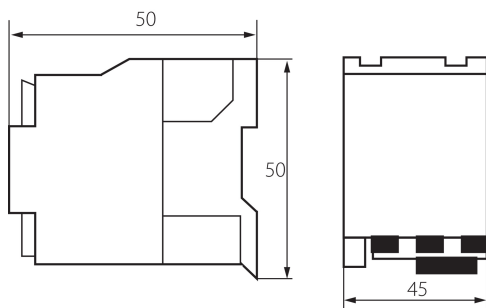

24094 KCPM-12-230

Výkonový stykač KCP

5905339240941

5 let záruky shodně s podmínkami záručního prohlášení dostupného na [internetové stránce](#)

PARAMETRY VÝROBKU:

Kategorie použití: AC-3

Barva: bílá

Místo montáže: na szynę TH35

Gramáž [g]: 184

24094 KCPM-12-230

Výkonový stykač KCP

Hmotnost kusu brutto [g] : 182
Délka jednotkového balení [cm] : 6
Šířka jednotkového balení [cm] : 5
Výška jednotkového balení [cm] : 6.5
Hmotnost kartonu [kg] : 18.4
Šířka kartonu [cm] : 25
Výška kartonu [cm] : 27
Délka kartonu [cm] : 33
Objem kartonu [m³] : 0.022275