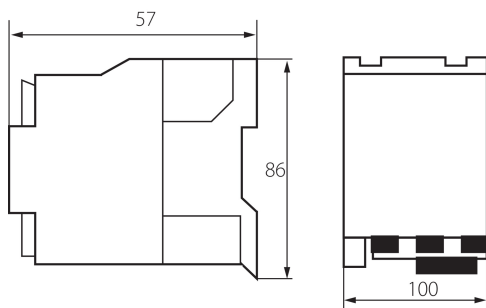

## 24108 KCP-32-230

Výkonový stykač KCP

5905339241085

**5 let záruky shodně s podmínkami záručního prohlášení dostupného na [internetové stránce](#)**