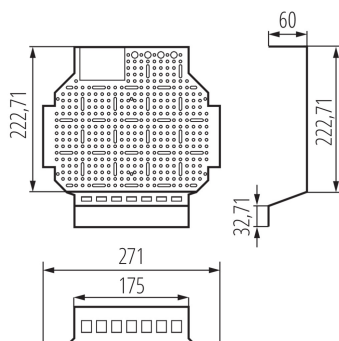

24202 KDB-S/F-24-MP

Děrovaná montážní deska - multimédia

5905339242020

Multimediální desky KDB-S/F jsou řešením, které umožňuje přeměnit elektrické rozvaděče na teletechnické (multimédia). Vše, co musíte udělat, je rozebrat DIN lišty a na jejich místo vložit multimediální desku. To platí pro dvouřadé rozvaděče KDB pro 12 a 18 modulů (jak vestavných, tak i přisazených).

PARAMETRY VÝROBKU:

Délka [mm]: 271

Šířka [mm]: 60

Výška [mm]: 275.97

Rozměry montážního otvoru [mm]: 4x10 / 4x20 / 4,1 / 9,9 / 15x19,5 (Keystone) / 49,5x69

Materiál: ocel

Použití: KDB-S24T [23614], KDB-F24T [23620], KDB-S24P [23625]

LOGISTICKÉ ÚDAJE:

Způsob balení: 1

Počet kusů v druhém balení : 1

Počet kusů v hromadném balení: 1

Čistá jednotková hmotnost [g]: 308

Gramáž [g]: 308

Délka jednotkového balení [cm]: 27

Šířka jednotkového balení [cm]: 27

Výška jednotkového balení [cm]: 7

Hmotnost kartonu [kg]: 0.308

Šířka kartonu [cm]: 27

Výška kartonu [cm]: 7

Délka kartonu [cm]: 27

Objem kartonu [m³]: 0.005103