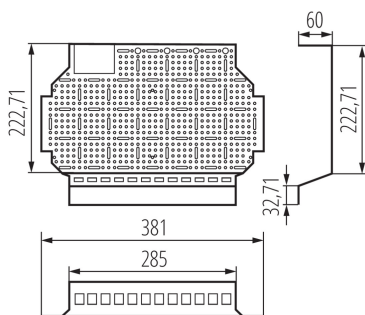

## 24203 KDB-S/F-36-MP

Děrovaná montážní deska - multimédia

5905339242037

Multimediální desky KDB-S/F jsou řešením, které umožňuje přeměnit elektrické rozvaděče na teletechnické (multimédia). Vše, co musíte udělat, je rozebrat DIN lišty a na jejich místo vložit multimediální desku. To platí pro dvouřadé rozvaděče KDB pro 12 a 18 modulů (jak vestavných, tak i přisazených).

### PARAMETRY VÝROBKU:

**Délka [mm]:** 381

**Šířka [mm]:** 60

**Výška [mm]:** 275.97

**Rozměry montážního otvoru [mm]:** 4x10 / 4x20 / 4,1 / 9,9 / 15x19,5 (Keystone) / 49,5x69

**Materiál:** ocel

**Použití:** KDB-S36T (23615), KDB-F36T [23621]

**Šířka jednotkového balení [cm]:** 27

**Výška jednotkového balení [cm]:** 7

**Hmotnost kartonu [kg]:** 0.47

**Šířka kartonu [cm]:** 27

**Výška kartonu [cm]:** 7

**Délka kartonu [cm]:** 38

**Objem kartonu [m<sup>3</sup>]:** 0.007182