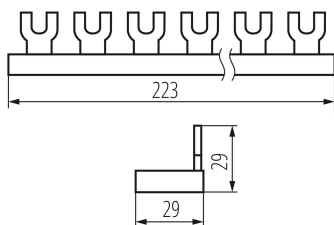

24211 KBBU-3x4

Měděná spojovací lišta, vidlicová

5905339242112

5 let záruky shodně s podmínkami záručního prohlášení dostupného na [internetové stránce](#)

PARAMETRY VÝROBKU:

Barva: bílá
Norma: PN-EN 60947-7-1
Délka [mm]: 223
Šířka [mm]: 29
Výška [mm]: 29
Jmenovité napětí [V]: 230/400 AC
Jmenovitý proud [A]: 63
Jmenovitá frekvence [Hz]: 50
Typ zapojení: typ U
Počet pólů: 3
Jmenovitý průměr [mm²]: 13.5

LOGISTICKÉ ÚDAJE:

Měrná jednotka: kus
Způsob balení: 200
Počet kusů v druhém balení : 1
Počet kusů v hromadném balení: 200
Čistá jednotková hmotnost [g]: 116
Gramáž [g]: 117.95
Hmotnost kusu brutto [g] : 118
Délka jednotkového balení [cm]: 22.5
Šířka jednotkového balení [cm]: 1.5
Výška jednotkového balení [cm]: 3
Hmotnost kartonu [kg]: 23.59
Šířka kartonu [cm]: 25
Výška kartonu [cm]: 21
Délka kartonu [cm]: 34.5
Objem kartonu [m³]: 0.018113