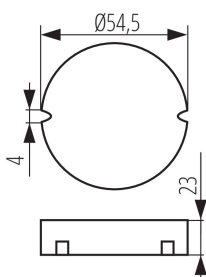

24243 CIRCO N LED 12VDC 15W

Napajec CV

5905339242433

PARAMETRY VÝROBKU:

Barva: bílá

Místo použití: uvnitř

Možnost montáže na normálně hořlavé povrchy: ano

Možnost spolupráce se stmívačem: ne

Výška [mm]: 23

Průměr [mm]: 54.5

Jmenovité napětí [V]: 220-240 AC

Jmenovitá frekvence [Hz]: 50

Maximální výkon [W]: 0-15

Třída ochrany před úrazem elektrickým proudem: II

Materiál: plast

Rozsah okolních teplot, kterým může být výrobek vystaven [°C]: 5÷25

Výstupní proud - sec [ma]: max 1250

Stupeň krytí IP: 20

Tc [°C]: 85

LOGISTICKÉ ÚDAJE:

Měrná jednotka: kus

Způsob balení: 100

Počet kusů v druhém balení: 1

Počet kusů v hromadném balení: 100

Délka kartonu [cm]: 40

Objem kartonu [m³]: 0.02345