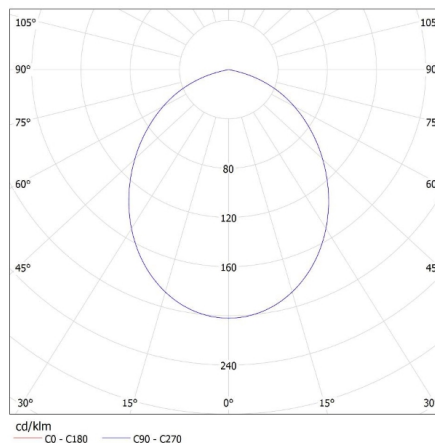

KANLUX S.A. (kat 24363) SONOR GU10 CO-W BACK LED / LDC (Polar)

LOGISTICKÉ ÚDAJE:

Způsob balení: 20

Počet kusů v hromadném balení: 20

Čistá jednotková hmotnost [g]: 480

Gramáž [g]: 559.5

Délka jednotkového balení [cm]: 10.5

Šířka jednotkového balení [cm]: 10.5

Výška jednotkového balení [cm]: 14

Hmotnost kartonu [kg]: 11.19

Šířka kartonu [cm]: 23

Výška kartonu [cm]: 30

Délka kartonu [cm]: 54

Objem kartonu [m³]: 0.03726

KANLUX S.A. (kat 24363) SONOR GU10 CO-W + TOMI / LDC (Polar)