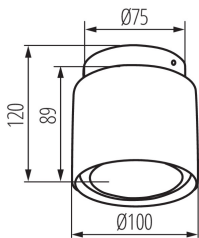

24363 SONOR GU10 CO-W WW

Stropní bodové svítidlo