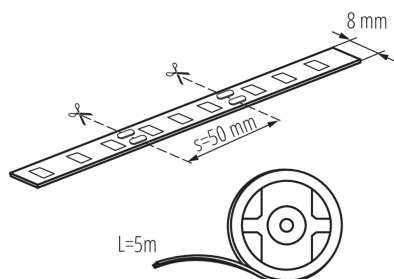

24511 LEDS-B 4.8W/M IP54-NW

LED pásek

5905339245113

Kanlux LEDS-B jsou moderní dekorační pásy. Ideální pro domácí použití, kde mohou vytvořit jedinečné aranžmá omezené pouze naší představivostí. Vyznačují se vysokou elasticitou, dobrou přilnavostí a vysokou životností. V závislosti na místě, které chceme přisvětlit nebo zdůraznit, můžeme zvolit barvu světla, která vyhovuje našemu vkusu.

TYP SVĚTELNÉHO ZDROJE:

Použitý typ světelného zdroje: LED
Nesměrový nebo směrový: NDLS
Sítový nebo nesítový: NMLS
Propojený světelný zdroj (CLS): ne
Barevně laditelný světelný zdroj: ne
Světelný zdroj s vysokým jasem: ne
Clona proti oslnění: ne
Stmívatelný: pouze konkrétními stmívači

PARAMETRY VÝROBKU:

Místo použití: uvnitř
Minimální vzdálenost od osvětlovaného objektu: 0,1m
Délka [mm]: 5000
Obsah rtuti: ne
Jmenovité napětí [V]: 12 DC
Jmenovitý výkon [W]: 1m = 4,8
Třída ochrany před úrazem elektrickým proudem: III
Typ diody: LED SMD
Barva světla: bílá
Jmenovitá životnost lampy [h]: 15000
Počet cyklů zap/vyp: ≥10000
Rozsah okolních teplot, kterým může být výrobek vystaven [°C]: 5÷25
Typ přípojky: volné konce kabelů
Stupeň krytí IP: 54

OBECNÉ PARAMETRY VÝROBKU:

Spotřeba energie v zapnutém stavu světelného zdroje (kWh/1000h): 3
Třída energetické účinnosti: G
Užitečný světelný tok světelného zdroje světla Φ_{use} [lm]: 0,5m=200
Užitečný světelný tok světelného zdroje světla Φ_{use} [lm]: v kouli (360°)
Náhradní teplota chromatičnosti [K]: 4000-5500
Příkon v zapnutém stavu P_{on} světelného zdroje [W]: 0,5m