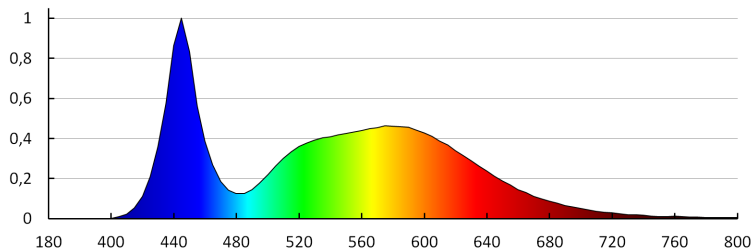

LOGISTICKÉ ÚDAJE:

Měrná jednotka: kus

Způsob balení: 25

Počet kusů v druhém balení : 25

Počet kusů v hromadném balení: 50

Čistá jednotková hmotnost [g]: 90

Gramáž [g]: 184

Délka jednotkového balení [cm]: 20.5

Šířka jednotkového balení [cm]: 1

Výška jednotkového balení [cm]: 22.5

Hmotnost kartonu [kg]: 9.2

Šířka kartonu [cm]: 32.5

Výška kartonu [cm]: 28.5

Délka kartonu [cm]: 51

Objem kartonu [m³]: 0.047239