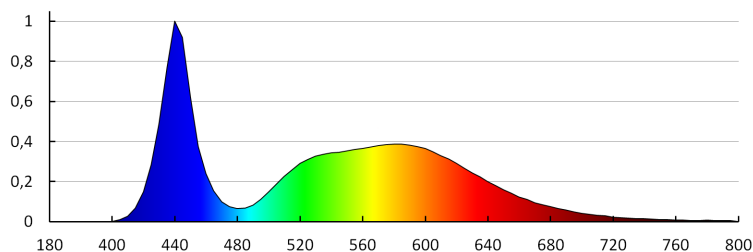

LOGISTICKÉ ÚDAJE:

Způsob balení: 25

Počet kusů v druhém balení : 25

Počet kusů v hromadném balení: 50

Čistá jednotková hmotnost [g]: 90

Gramáž [g]: 184

Délka jednotkového balení [cm]: 20.5

Šířka jednotkového balení [cm]: 1

Výška jednotkového balení [cm]: 22.5

Hmotnost kartonu [kg]: 9.2

Šířka kartonu [cm]: 32.5

Výška kartonu [cm]: 28.5

Délka kartonu [cm]: 51

Objem kartonu [m³]: 0.047239