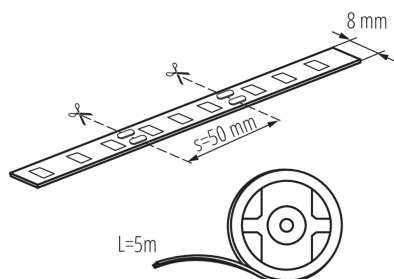

24512 LEDS-B 4.8W/M IP54-CW

LED pásek

5905339245120

Kanlux LEDS-B jsou moderní dekorační pásy. Ideální pro domácí použití, kde mohou vytvořit jedinečné aranžmá omezené pouze naší představivostí. Vyznačují se vysokou elasticitou, dobrou přilnavostí a vysokou životností. V závislosti na místě, které chceme přisvětlit nebo zdůraznit, můžeme zvolit barvu světla, která vyhovuje našemu vkusu.

TYP SVĚTELNÉHO ZDROJE:

Použitý typ světelného zdroje: LED
Nesměrový nebo směrový: NDLS
Sítový nebo nesítový: NMLS
Propojený světelný zdroj (CLS): ne
Barevně laditelný světelný zdroj: ne
Světelný zdroj s vysokým jasem: ne
Clona proti oslnění: ne
Stmívatelný: pouze konkrétními stmívači

PARAMETRY VÝROBKU:

Místo použití: uvnitř
Minimální vzdálenost od osvětlovaného objektu: 0,1m
Délka [mm]: 5000
Šířka [mm]: 8
Výška [mm]: 5000
Hloubka [mm]: 1
Obsah rtuti: ne
Jmenovité napětí [V]: 12 DC
Jmenovitý výkon [W]: 1m = 4,8
Třída ochrany před úrazem elektrickým proudem: III
Typ diody: LED SMD
Barva světla: studená bílá
Jmenovitá životnost lampy [h]: 15000
Počet cyklů zap/vyp: ≥10000
Rozsah okolních teplot, kterým může být výrobek vystaven [°C]: 5÷25
Typ přípojky: volné konce kabelů
Stupeň krytí IP: 54

PARAMETRY PRO LED A OLED SVĚTELNÉ ZDROJE:

Spotřeba energie v zapnutém stavu světelného zdroje (kWh/1000h): 3
Třída energetické účinnosti: G
Užitečný světelný tok světelného zdroje světla Φuse [lm]: 0,5m=200
Užitečný světelný tok světelného zdroje světla Φuse [lm]: