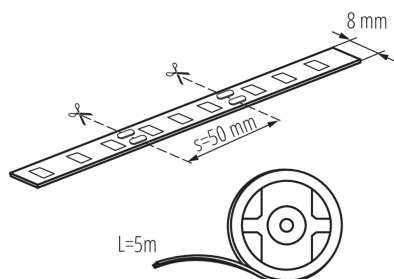

24515 LEDS-B 4.8W/M IP65-CW

LED pásek

5905339245151

Kanlux LEDS-B jsou moderní dekorační pásy. Ideální pro domácí použití, kde mohou vytvořit jedinečné aranžmá omezené pouze naší představivostí. Vyznačují se vysokou elasticitou, dobrou přilnavostí a vysokou životností. V závislosti na místě, které chceme přisvětlit nebo zdůraznit, můžeme zvolit barvu světla, která vyhovuje našemu vkusu.

TYP SVĚTELNÉHO ZDROJE:

Použitý typ světelného zdroje: LED
Nesměrový nebo směrový: NDLS
Sítový nebo nesítový: NMLS
Propojený světelný zdroj (CLS): ne
Barevně laditelný světelný zdroj: ne
Světelný zdroj s vysokým jasem: ne
Clona proti oslnění: ne
Stmívatelný: pouze konkrétními stmívači

PARAMETRY VÝROBKU:

Místo použití: uvnitř
Minimální vzdálenost od osvětlovaného objektu: 0,1m
Délka [mm]: 5000
Šířka [mm]: 8
Výška [mm]: 5000
Hloubka [mm]: 1
Obsah rtuti: ne
Jmenovité napětí [V]: 12 DC
Jmenovitý výkon [W]: 1m = 4,8
Třída ochrany před úrazem elektrickým proudem: III
Typ diody: LED SMD
Barva světla: studená bílá
Jmenovitá životnost lampy [h]: 15000
Počet cyklů zap/vyp: ≥10000
Rozsah okolních teplot, kterým může být výrobek vystaven [°C]: 5÷25
Typ přípojky: volné konce kabelů
Stupeň krytí IP: 65

PARAMETRY PRO LED A OLED SVĚTELNÉ ZDROJE:

Spotřeba energie v zapnutém stavu světelného zdroje (kWh/1000h): 3
Třída energetické účinnosti: F
Užitečný světelný tok světelného zdroje světla Φuse [lm]:
0,5m=225
Užitečný světelný tok světelného zdroje světla Φuse [lm]: