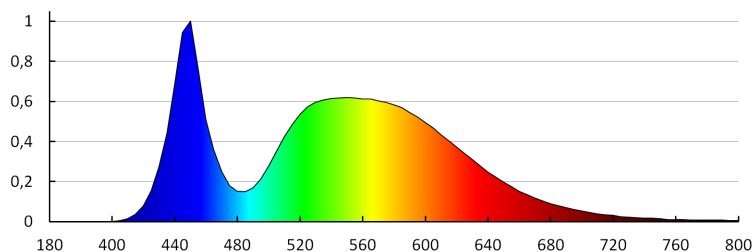

LOGISTICKÉ ÚDAJE:

Způsob balení: 25

Počet kusů v druhém balení : 25

Počet kusů v hromadném balení: 50

Čistá jednotková hmotnost [g]: 68

Gramáž [g]: 150

Délka jednotkového balení [cm]: 20.5

Šířka jednotkového balení [cm]: 1

Výška jednotkového balení [cm]: 22.5

Hmotnost kartonu [kg]: 7.5

Šířka kartonu [cm]: 32.5

Výška kartonu [cm]: 28.5

Délka kartonu [cm]: 51

Objem kartonu [m³]: 0.047239