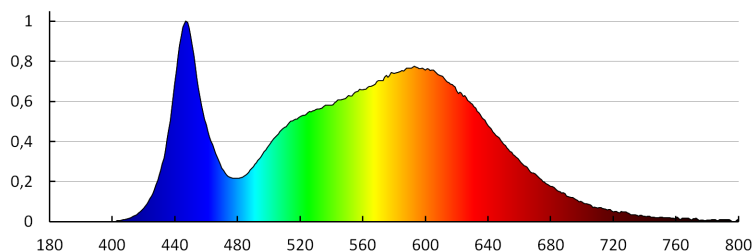

LOGISTICKÉ ÚDAJE:

Způsob balení: 25

Počet kusů v druhém balení : 25

Počet kusů v hromadném balení: 50

Čistá jednotková hmotnost [g]: 44

Gramáž [g]: 126

Délka jednotkového balení [cm]: 20.5

Šířka jednotkového balení [cm]: 1

Výška jednotkového balení [cm]: 22.5

Hmotnost kartonu [kg]: 6.3

Šířka kartonu [cm]: 32

Výška kartonu [cm]: 28.5

Délka kartonu [cm]: 52

Objem kartonu [m³]: 0.047424