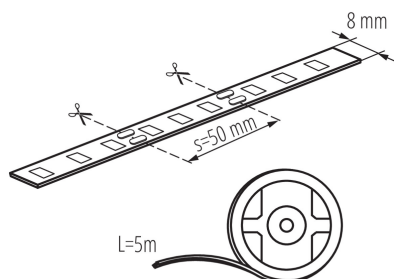

24517 LEDS-B 4.8W/M IP00-NW

LED pásek

5905339245175

Kanlux LEDS-B jsou moderní dekorační pásy. Ideální pro domácí použití, kde mohou vytvořit jedinečné aranžmá omezené pouze naší představivostí. Vyznačují se vysokou elasticitou, dobrou přilnavostí a vysokou životností. V závislosti na místě, které chceme přisvětlit nebo zdůraznit, můžeme zvolit barvu světla, která vyhovuje našemu vkusu.

TYP SVĚTELNÉHO ZDROJE:

Použitý typ světelného zdroje: LED
Nesměrový nebo směrový: NDLS
Sítový nebo nesítový: NMLS
Propojený světelný zdroj (CLS): ne
Barevně laditelný světelný zdroj: ne
Světelný zdroj s vysokým jasem: ne
Clona proti oslnění: ne
Stmívatelný: pouze konkrétními stmívači

PARAMETRY VÝROBKU:

Místo použití: uvnitř
Minimální vzdálenost od osvětlovaného objektu: 0,1m
Délka [mm]: 5000
Šířka [mm]: 8
Výška [mm]: 5000
Hloubka [mm]: 1
Obsah rtuti: ne
Jmenovité napětí [V]: 12 DC
Jmenovitý výkon [W]: 1m = 4,8
Třída ochrany před úrazem elektrickým proudem: III
Typ diody: LED SMD
Barva světla: bílá
Jmenovitá životnost lampy [h]: 15000
Počet cyklů zap/vyp: ≥10000
Rozsah okolních teplot, kterým může být výrobek vystaven [°C]: 5÷25
Typ přípojky: volné konce kabelů
Stupeň krytí IP: 00

PARAMETRY PRO LED A OLED SVĚTELNÉ ZDROJE:

Spotřeba energie v zapnutém stavu světelného zdroje (kWh/1000h): 3
Třída energetické účinnosti: F
Užitečný světelný tok světelného zdroje světla Φuse [lm]: 0,5m=235
Užitečný světelný tok světelného zdroje světla Φuse [lm]: