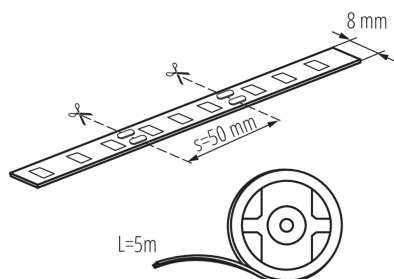

24518 LEDS-B 4.8W/M IP00-CW

LED pásek

5905339245182

Kanlux LEDS-B jsou moderní dekorační pásy. Ideální pro domácí použití, kde mohou vytvořit jedinečné aranžmá omezené pouze naší představivostí. Vyznačují se vysokou elasticitou, dobrou přilnavostí a vysokou životností. V závislosti na místě, které chceme přisvětlit nebo zdůraznit, můžeme zvolit barvu světla, která vyhovuje našemu vkusu.

TYP SVĚTELNÉHO ZDROJE:

Použitý typ světelného zdroje: LED
Nesměrový nebo směrový: NDLS
Sítový nebo nesítový: NMLS
Propojený světelný zdroj (CLS): ne
Barevně laditelný světelný zdroj: ne
Světelný zdroj s vysokým jasem: ne
Clona proti oslnění: ne
Stmívatelný: pouze konkrétními stmívači

PARAMETRY VÝROBKU:

Místo použití: uvnitř
Minimální vzdálenost od osvětlovaného objektu: 0,1m
Délka [mm]: 5000
Šířka [mm]: 8
Výška [mm]: 5000
Hloubka [mm]: 1
Obsah rtuti: ne
Jmenovité napětí [V]: 12 DC
Jmenovitý výkon [W]: 1m = 4,8
Třída ochrany před úrazem elektrickým proudem: III
Typ diody: LED SMD
Barva světla: studená bílá
Jmenovitá životnost lampy [h]: 15000
Počet cyklů zap/vyp: ≥10000
Rozsah okolních teplot, kterým může být výrobek vystaven [°C]: 5÷25
Typ přípojky: volné konce kabelů
Stupeň krytí IP: 00

PARAMETRY PRO LED A OLED SVĚTELNÉ ZDROJE:

Spotřeba energie v zapnutém stavu světelného zdroje (kWh/1000h): 3
Třída energetické účinnosti: F
Užitečný světelný tok světelného zdroje světla Φuse [lm]:
0,5m=250
Užitečný světelný tok světelného zdroje světla Φuse [lm]: