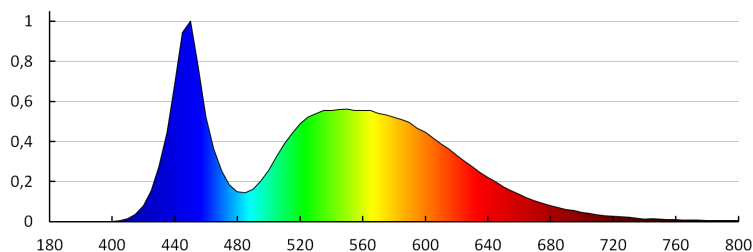

LOGISTICKÉ ÚDAJE:

Způsob balení: 25

Počet kusů v druhém balení : 25

Počet kusů v hromadném balení: 50

Čistá jednotková hmotnost [g]: 44

Gramáž [g]: 126

Délka jednotkového balení [cm]: 20.5

Šířka jednotkového balení [cm]: 1

Výška jednotkového balení [cm]: 22.5

Hmotnost kartonu [kg]: 6.3

Šířka kartonu [cm]: 32

Výška kartonu [cm]: 28.5

Délka kartonu [cm]: 52

Objem kartonu [m³]: 0.047424