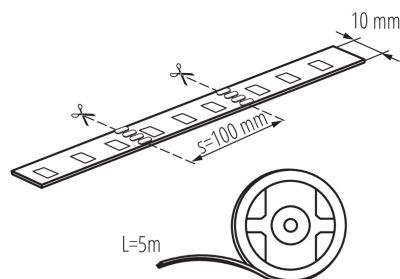

24532 LEDS-B 7.2W/M IP54RGB

LED pásek

5905339245328

Kanlux LEDS-B RGB jsou moderní dekorační pásy. Ideální pro domácí použití, kde mohou vytvořit jedinečné aranžmá omezené pouze naší představivostí. Vyznačují se vysokou elasticitou, dobrou přilnavostí a vysokou životností. V závislosti na místě, které chceme přisvětlit nebo zdůraznit, můžeme zvolit barvu světla, která vyhovuje našemu vkusu.

TYP SVĚTELNÉHO ZDROJE:

Stmívatelný: pouze konkrétními stmívači

PARAMETRY VÝROBKU:

Místo použití: uvnitř i vně

Minimální vzdálenost od osvětlovaného objektu: 0,1m

Délka [mm]: 5000

Šířka [mm]: 10

Výška [mm]: 5000

Obsah rtuti: ne

Jmenovité napětí [V]: 12 DC

Jmenovitý výkon [W]: 1m = 7,2

Třída ochrany před úrazem elektrickým proudem: III

Typ diody: LED SMD

Světelný tok [lm]: 1m = 130

Barva světla: RGB

Jmenovitá životnost lampy [h]: 15000

Počet cyklů zap/vyp: ≥15000

Rozsah okolních teplot, kterým může být výrobek vystaven [°C]: 5÷25

Typ přípojky: volné konce kabelů

Stupeň krytí IP: 54

PARAMETRY PRO LED A OLED SVĚTELNÉ ZDROJE:

Užitečný světelný tok světelného zdroje světla Φ_{use} [lm]: 0,5m = 65

Užitečný světelný tok světelného zdroje světla Φ_{use} [lm]: v kouli (360°)

Náhradní teplota chromatičnosti [K]: RGB

Příkon v zapnutém stavu P_{on} světelného zdroje [W]: 0,5m = 3,6

LOGISTICKÉ ÚDAJE:

Způsob balení: 25

Počet kusů v druhém balení : 25

Počet kusů v hromadném balení: 50

Čistá jednotková hmotnost [g]: 148