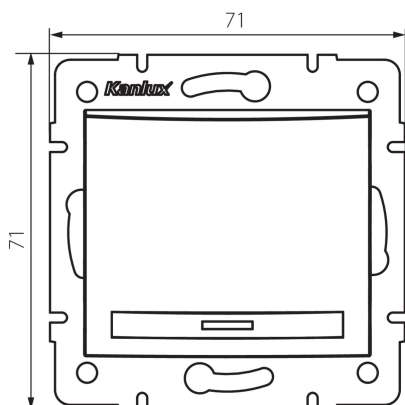

24713 DOMO 01-1021-202 bi

Tlačítko

5905339247131

PARAMETRY VÝROBKU:

Barva: bílá
Místo montáže: k zabudování do zdi
Podsvícení: nevztahuje se
Šířka [mm]: 71
Výška [mm]: 71
Průměr montážní krabice: 60
Montážní hloubka: 25
Jmenovité napětí [V]: 250 AC
Materiál: PC
Materiál kontaktů: CuSn94
Typ svorky: Rychlosvorka
Plast: PC
Počet táhel: 1
Jmenovitý proud [AX]: 10
Stupeň krytí IP: 20

LOGISTICKÉ ÚDAJE:

Způsob balení: 10
Počet kusů v druhém balení : 10
Počet kusů v hromadném balení: 120
Čistá jednotková hmotnost [g]: 76
Gramáž [g]: 89.75
Délka jednotkového balení [cm]: 10
Šířka jednotkového balení [cm]: 4
Výška jednotkového balení [cm]: 14
Hmotnost kartonu [kg]: 10.77
Šířka kartonu [cm]: 25.5
Výška kartonu [cm]: 32
Délka kartonu [cm]: 44
Objem kartonu [m³]: 0.035904