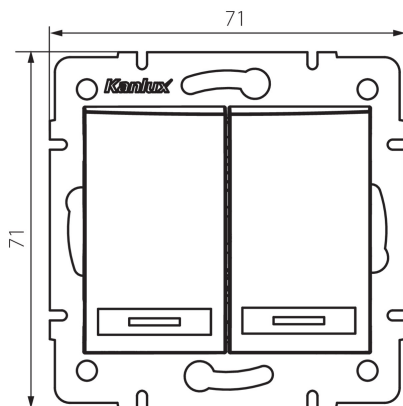

24714 DOMO 01-1022-202 bi

Dvojité tlačítko

5905339247148

PARAMETRY VÝROBKU:

Barva: bílá
Místo montáže: k zabudování do zdi
Podsvícení: nevztahuje se
Šířka [mm]: 71
Výška [mm]: 71
Průměr montážní krabice: 60
Montážní hloubka: 25
Jmenovité napětí [V]: 250 AC
Materiál: PC
Materiál kontaktů: CuSn94
Typ svorky: Rychlosvorka
Plast: PC
Počet táhel: 2
Jmenovitý proud [AX]: 10
Stupeň krytí IP: 20

LOGISTICKÉ ÚDAJE:

Způsob balení: 10
Počet kusů v druhém balení : 10
Počet kusů v hromadném balení: 120
Čistá jednotková hmotnost [g]: 78
Gramáž [g]: 91.75
Délka jednotkového balení [cm]: 10
Šířka jednotkového balení [cm]: 4
Výška jednotkového balení [cm]: 14
Hmotnost kartonu [kg]: 11.01
Šířka kartonu [cm]: 25.5
Výška kartonu [cm]: 32
Délka kartonu [cm]: 44
Objem kartonu [m³]: 0.035904