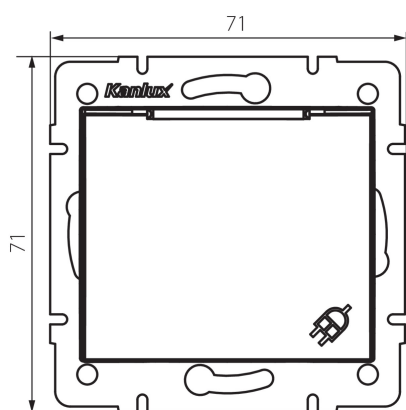

24732 DOMO 01-1560-102 bi

Zásuvka IP-44

DALŠÍ INFORMACE:

- Certifikát PZH: Číslo HK/K/1046/01/2017, platný do 20.12.2022