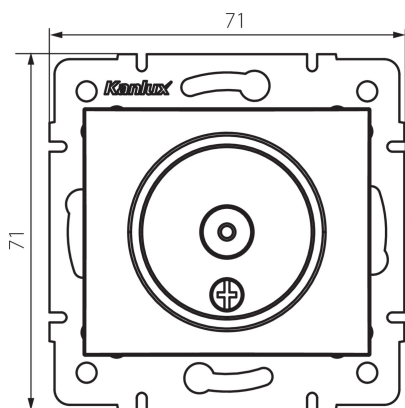

24742 DOMO 01-1290-002 bi

Anténní zásuvka typu TV průběžná

5905339247421

PARAMETRY VÝROBKU:

Barva: bílá
Místo montáže: k zabudování do zdi
Šířka [mm]: 69
Výška [mm]: 64
Průměr montážní krabice: 60
Počet zásuvek: 1
Materiál: PC
Typ zásuvek: anténní, typ TV průchozí
Plast: PC
Stupeň krytí IP: 20

LOGISTICKÉ ÚDAJE:

Způsob balení: 10
Počet kusů v druhém balení : 10
Počet kusů v hromadném balení: 120
Čistá jednotková hmotnost [g]: 66
Gramáž [g]: 78.33
Délka jednotkového balení [cm]: 10
Šířka jednotkového balení [cm]: 4
Výška jednotkového balení [cm]: 14
Hmotnost kartonu [kg]: 9.3996
Šířka kartonu [cm]: 25.5
Výška kartonu [cm]: 32
Délka kartonu [cm]: 44
Objem kartonu [m³]: 0.035904