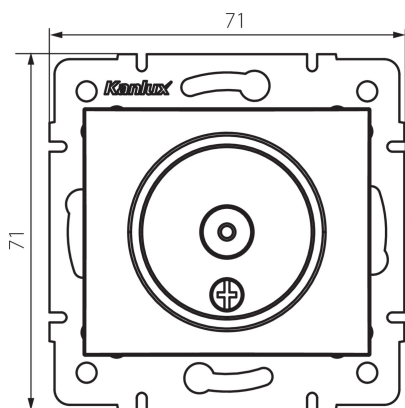

24743 DOMO 01-1300-002 bi

Anténní zásuvka typu TV koncová

5905339247438

PARAMETRY VÝROBKU:

Barva: bílá
Místo montáže: k zabudování do zdi
Šířka [mm]: 69
Výška [mm]: 64
Průměr montážní krabice: 60
Počet zásuvek: 1
Materiál: PC
Typ zásuvek: anténní, typ TV koncová
Plast: PC
Stupeň krytí IP: 20

LOGISTICKÉ ÚDAJE:

Způsob balení: 10
Počet kusů v druhém balení : 10
Počet kusů v hromadném balení: 120
Čistá jednotková hmotnost [g]: 60
Gramáž [g]: 72.5
Délka jednotkového balení [cm]: 10
Šířka jednotkového balení [cm]: 4
Výška jednotkového balení [cm]: 14
Hmotnost kartonu [kg]: 8.7
Šířka kartonu [cm]: 25.5
Výška kartonu [cm]: 32
Délka kartonu [cm]: 44
Objem kartonu [m³]: 0.035904