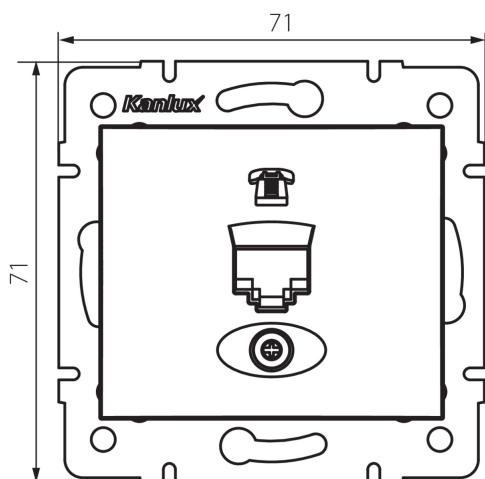

### PARAMETRY VÝROBKU:

**Barva:** bílá  
**Místo montáže:** k zabudování do zdi  
**Šířka [mm]:** 71  
**Výška [mm]:** 71  
**Průměr montážní krabice:** 60  
**Počet zásuvek:** 1  
**Materiál:** PC  
**Typ zásuvek:** Samostatná telefonní RJ11  
**Plast:** PC  
**Stupeň krytí IP:** 20

### LOGISTICKÉ ÚDAJE:

**Způsob balení:** 10  
**Počet kusů v druhém balení :** 10  
**Počet kusů v hromadném balení:** 120  
**Čistá jednotková hmotnost [g]:** 56  
**Gramáž [g]:** 68.5  
**Délka jednotkového balení [cm]:** 10  
**Šířka jednotkového balení [cm]:** 4  
**Výška jednotkového balení [cm]:** 14  
**Hmotnost kartonu [kg]:** 8.22  
**Šířka kartonu [cm]:** 25.5  
**Výška kartonu [cm]:** 32  
**Délka kartonu [cm]:** 44  
**Objem kartonu [m³]:** 0.035904