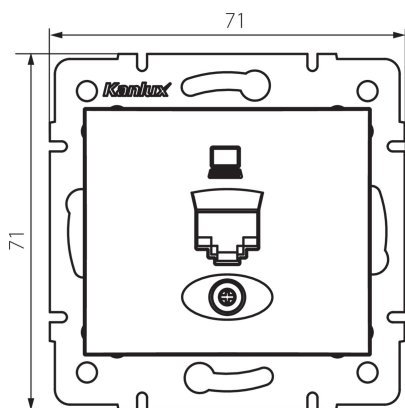

24753 DOMO 01-1390-002 bi

Datová zásuvka samostatná (RJ45Cat 5e Jack)

5905339247537

PARAMETRY VÝROBKU:

Barva: bílá
Místo montáže: k zabudování do zdi
Šířka [mm]: 71
Výška [mm]: 71
Průměr montážní krabice: 60
Počet zásuvek: 1
Materiál: PC
Typ zásuvek: datová zásuvka RJ45 cat 5e
Plast: PC
Stupeň krytí IP: 20

LOGISTICKÉ ÚDAJE:

Způsob balení: 10
Počet kusů v druhém balení : 10
Počet kusů v hromadném balení: 120
Čistá jednotková hmotnost [g]: 56
Gramáž [g]: 68.58
Délka jednotkového balení [cm]: 10
Šířka jednotkového balení [cm]: 4
Výška jednotkového balení [cm]: 14
Hmotnost kartonu [kg]: 8.2296
Šířka kartonu [cm]: 25.5
Výška kartonu [cm]: 32
Délka kartonu [cm]: 44
Objem kartonu [m³]: 0.035904