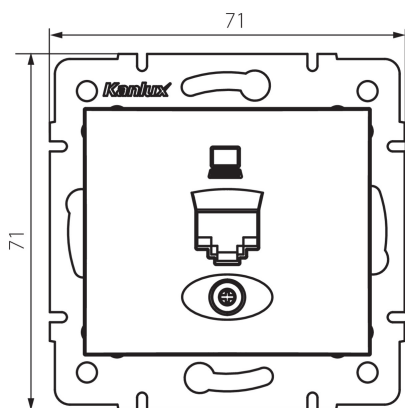

## 24754 DOMO 01-1400-002 bi

Datová zásuvka samostatná (RJ45Cat 6 Jack)

5905339247544

### PARAMETRY VÝROBKU:

**Barva:** bílá  
**Místo montáže:** k zabudování do zdi  
**Šířka [mm]:** 71  
**Výška [mm]:** 71  
**Průměr montážní krabice:** 60  
**Počet zásuvek:** 1  
**Materiál:** PC  
**Typ zásuvek:** datová zásuvka RJ45 cat 6  
**Plast:** PC  
**Stupeň krytí IP:** 20