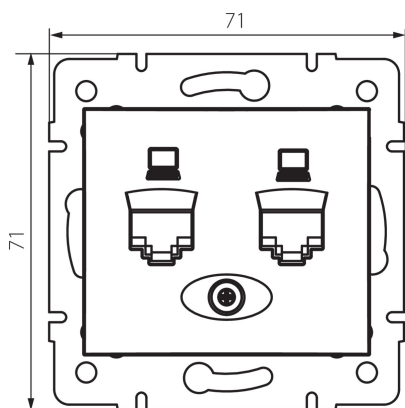

## 24755 DOMO 01-1410-002 bi

Dvojitá datová zásuvka - nezávislá (2xRJ45Cat 5e Jack)

5905339247551

### PARAMETRY VÝROBKU:

**Barva:** bílá  
**Místo montáže:** k zabudování do zdi  
**Šířka [mm]:** 71  
**Výška [mm]:** 71  
**Průměr montážní krabice:** 60  
**Počet zásuvek:** 2  
**Materiál:** PC  
**Typ zásuvek:** dvojitá datová zásuvka 2 x RJ45 cat 5e  
**Plast:** PC  
**Stupeň krytí IP:** 20

### LOGISTICKÉ ÚDAJE:

**Způsob balení:** 10  
**Počet kusů v druhém balení :** 10  
**Počet kusů v hromadném balení:** 120  
**Čistá jednotková hmotnost [g]:** 62  
**Gramáž [g]:** 74.58  
**Délka jednotkového balení [cm]:** 10  
**Šířka jednotkového balení [cm]:** 4  
**Výška jednotkového balení [cm]:** 14  
**Hmotnost kartonu [kg]:** 8.9496  
**Šířka kartonu [cm]:** 25.5  
**Výška kartonu [cm]:** 32  
**Délka kartonu [cm]:** 44  
**Objem kartonu [m<sup>3</sup>]:** 0.035904