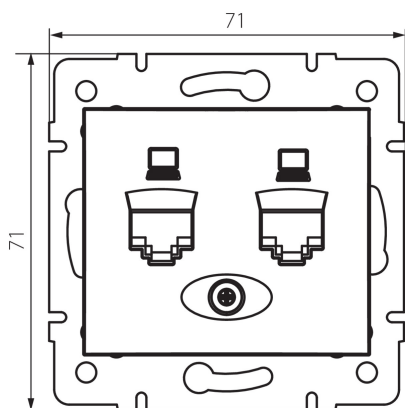

24756 DOMO 01-1420-002 bi

Dvojitá datová zásuvka - nezávislá (2xRJ45Cat 6 Jack)

5905339247568

PARAMETRY VÝROBKU:

Barva: bílá
Místo montáže: k zabudování do zdi
Šířka [mm]: 71
Výška [mm]: 71
Průměr montážní krabice: 60
Počet zásuvek: 2
Materiál: PC
Typ zásuvek: dvojitá datová zásuvka 2 x RJ45 cat 6
Plast: PC
Stupeň krytí IP: 20

LOGISTICKÉ ÚDAJE:

Způsob balení: 10
Počet kusů v druhém balení : 10
Počet kusů v hromadném balení: 120
Čistá jednotková hmotnost [g]: 64
Gramáž [g]: 76.67
Délka jednotkového balení [cm]: 9
Šířka jednotkového balení [cm]: 5
Výška jednotkového balení [cm]: 13
Hmotnost kartonu [kg]: 9.2004
Šířka kartonu [cm]: 25.5
Výška kartonu [cm]: 32
Délka kartonu [cm]: 44
Objem kartonu [m³]: 0.035904