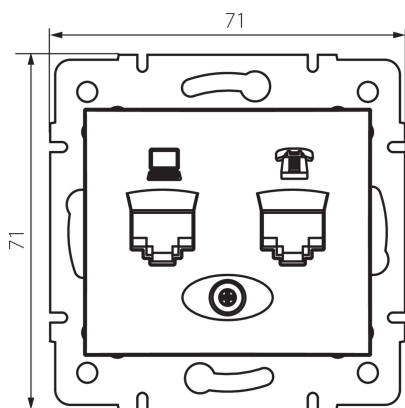

24757 DOMO 01-1430-002 bi

Zásuvka počítačová-telefonní (RJ45 Cat 5e+RJ11)

5905339247575

PARAMETRY VÝROBKU:

Barva: bílá
Místo montáže: k zabudování do zdi
Šířka [mm]: 71
Výška [mm]: 71
Průměr montážní krabice: 60
Počet zásuvek: 2
Materiál: PC
Typ zásuvek: datová telefonní RJ45 cat 5e; RJ11
Plast: PC
Stupeň krytí IP: 20

LOGISTICKÉ ÚDAJE:

Způsob balení: 10
Počet kusů v druhém balení : 10
Počet kusů v hromadném balení: 120
Čistá jednotková hmotnost [g]: 64
Gramáž [g]: 76.67
Délka jednotkového balení [cm]: 9
Šířka jednotkového balení [cm]: 5
Výška jednotkového balení [cm]: 13
Hmotnost kartonu [kg]: 9.2004
Šířka kartonu [cm]: 25.5
Výška kartonu [cm]: 32
Délka kartonu [cm]: 44
Objem kartonu [m³]: 0.035904