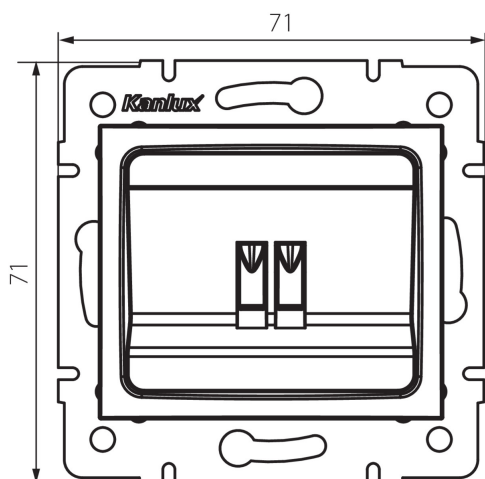

24759 DOMO 01-1450-002 bi

Reproduktorová zásuvka Samostatná

5905339247599

PARAMETRY VÝROBKU:

Barva: bílá
Místo montáže: k zabudování do zdi
Šířka [mm]: 71
Výška [mm]: 71
Průměr montážní krabice: 60
Počet zásuvek: 1
Materiál: PC
Typ zásuvek: samostatný reproduktor
Plast: PC
Stupeň krytí IP: 20

LOGISTICKÉ ÚDAJE:

Způsob balení: 10
Počet kusů v druhém balení : 10
Počet kusů v hromadném balení: 120
Čistá jednotková hmotnost [g]: 58
Gramáž [g]: 70.5
Délka jednotkového balení [cm]: 10
Šířka jednotkového balení [cm]: 4
Výška jednotkového balení [cm]: 14
Hmotnost kartonu [kg]: 8.46
Šířka kartonu [cm]: 25.5
Výška kartonu [cm]: 32
Délka kartonu [cm]: 44
Objem kartonu [m³]: 0.035904