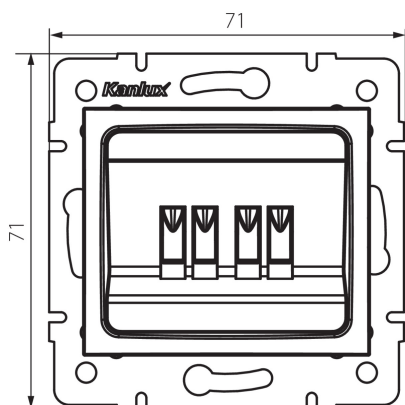

24760 DOMO 01-1820-002 bi

Reproduktorová zásuvka dvojitá

5905339247605

PARAMETRY VÝROBKU:

Barva: bílá
Místo montáže: k zabudování do zdi
Šířka [mm]: 71
Výška [mm]: 71
Průměr montážní krabice: 60
Počet zásuvek: 2
Materiál: PC
Plast: PC
Stupeň krytí IP: 20

LOGISTICKÉ ÚDAJE:

Způsob balení: 10
Počet kusů v druhém balení : 10
Počet kusů v hromadném balení: 120
Čistá jednotková hmotnost [g]: 66
Gramáž [g]: 78.5
Délka jednotkového balení [cm]: 10
Šířka jednotkového balení [cm]: 4
Výška jednotkového balení [cm]: 14
Hmotnost kartonu [kg]: 9.42
Šířka kartonu [cm]: 25.5
Výška kartonu [cm]: 32
Délka kartonu [cm]: 44
Objem kartonu [m³]: 0.035904