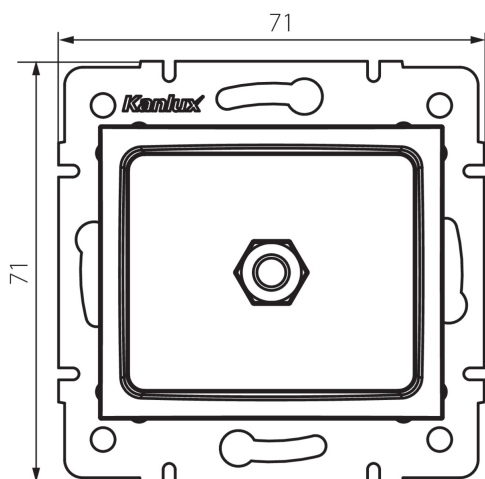

24761 DOMO 01-1830-002 bi

Ekvipotencionální zásuvka

5905339247612

PARAMETRY VÝROBKU:

Barva: bílá
Místo montáže: k zabudování do zdi
Šířka [mm]: 71
Výška [mm]: 71
Průměr montážní krabice: 60
Počet zásuvek: 1
Materiál: PC
Plast: PC
Stupeň krytí IP: 20

LOGISTICKÉ ÚDAJE:

Způsob balení: 10
Počet kusů v druhém balení : 10
Počet kusů v hromadném balení: 120
Čistá jednotková hmotnost [g]: 64
Gramáž [g]: 77
Délka jednotkového balení [cm]: 10
Šířka jednotkového balení [cm]: 4
Výška jednotkového balení [cm]: 14
Hmotnost kartonu [kg]: 9.24
Šířka kartonu [cm]: 25.5
Výška kartonu [cm]: 32
Délka kartonu [cm]: 44
Objem kartonu [m³]: 0.035904